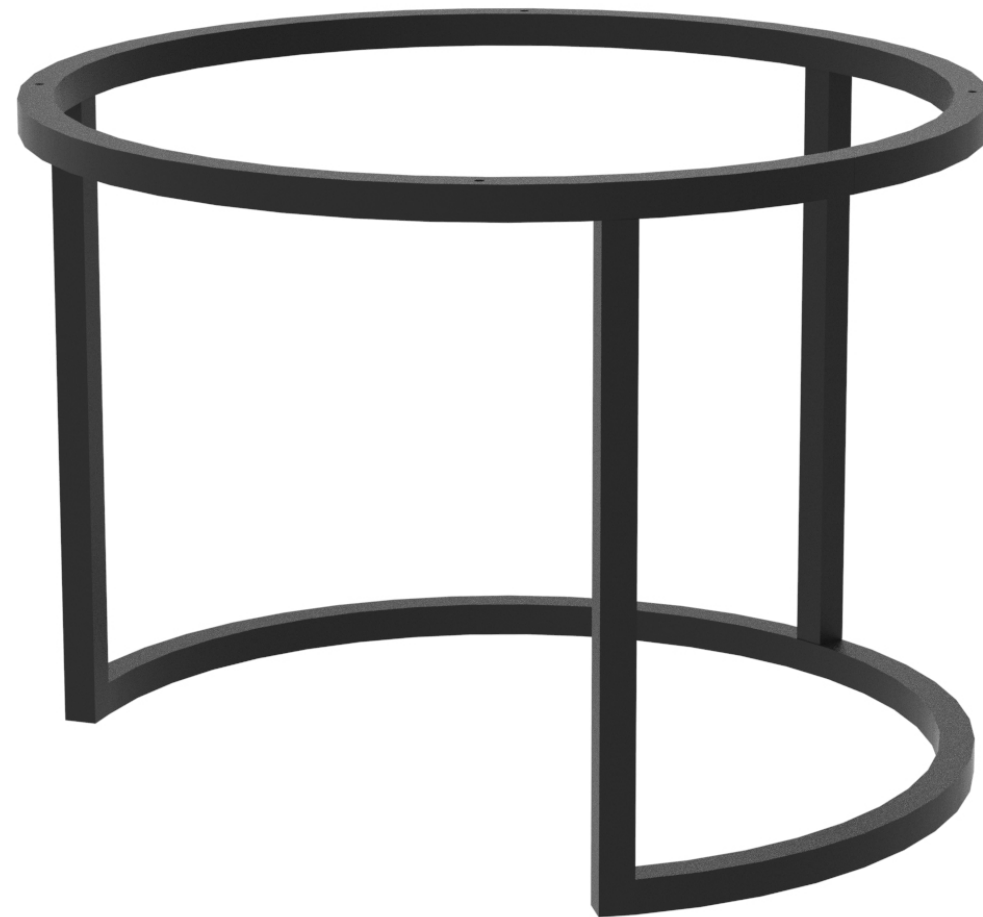

POSTOLJE HALF MOON Ø 550 H=400 mm  
 - POTREBNO POSEBNO NARUČITI  
 NIJE UKLJUČENO U NAVEDENU CIJENU  
 -NEEDS TO BE SPECIALLY ORDERED  
 NOT INCLUDED IN THE LISTED PRICE

POSTOLJE HALF MOON Ø 700 H=500 mm

RAL AMBRE GOLD    RAL 9016    RAL 9005    RAL 9006    RAL 7016

**Napomena :**  
 - u navedene cijene uključeni samo metalni dijelovi !!!!  
 - pakovanje kartonska kutija  
**Note :**  
 - packed in cardboard box  
 - price included metal parts only !!!

Date : 12.2.2025.

**POSTOLJE HALF MOON Ø 700 H=500 mm**

ART.	ŠIFRA	NAZIV PROIZVODA	D x Š x V	KG/KOM.	RAL	€pcs.	pcs./coli	€bez PDV-a
		POSTOLJE HALF MOON Ø 700 H=500 mm	700 x 700 x 500	5,6			1/1	
		<b>TOTAL (kn)</b>						